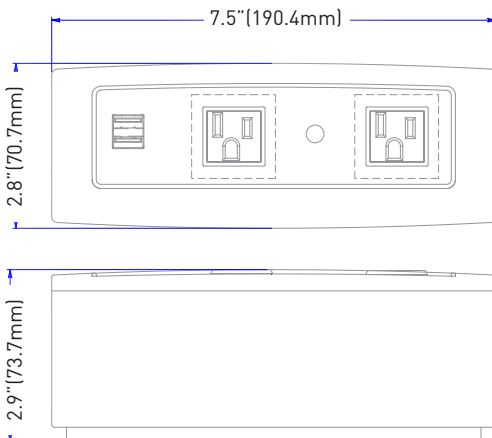

Essentials Desktop